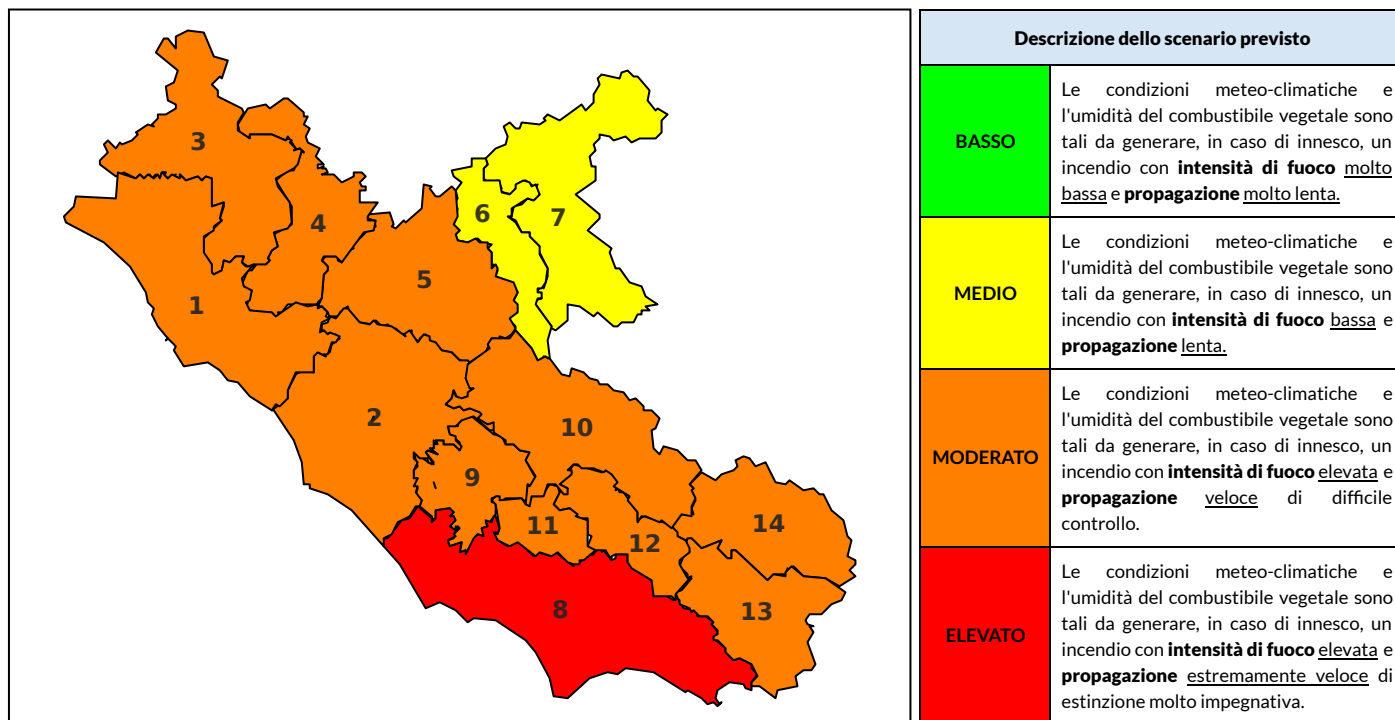

BOLLETTINO DI PERICOLOSITA' DA INCENDI BOSCHIVI

Previsioni per domani 21-7-2024

Livello di pericolosità da incendio boschivo per Zona di Allerta AIB

Bollettino emesso nel periodo della campagna AIB Lazio sulla base del modello previsionale RISICOLazio, sviluppato in collaborazione con Fondazione CIMA, che fornisce un supporto per la valutazione della Pericolosità da incendio boschivo aggregata sulle Zone di Allerta AIB, approvate come parte integrante del Piano AIB Lazio 2020-2022 con DGR n° 270 del 15/05/2020. Il dettaglio della distribuzione dei Comuni nelle Zone AIB è consultabile al link <https://protezionecivile.regione.lazio.it/zone_allerta_aib_comuni/>. Le Norme Comportamentali per la popolazione sono consultabili al link <https://protezionecivile.regione.lazio.it/norme_comportamentali_aib/>.

Zona AIB	1	2	3	4	5	6	7	8	9	10	11	12	13	14
Livello Pericolosità	MODERATO	MODERATO	MODERATO	MODERATO	MODERATO	MEDIO	MEDIO	ELEVATO	MODERATO	MODERATO	MODERATO	MODERATO	MODERATO	MODERATO