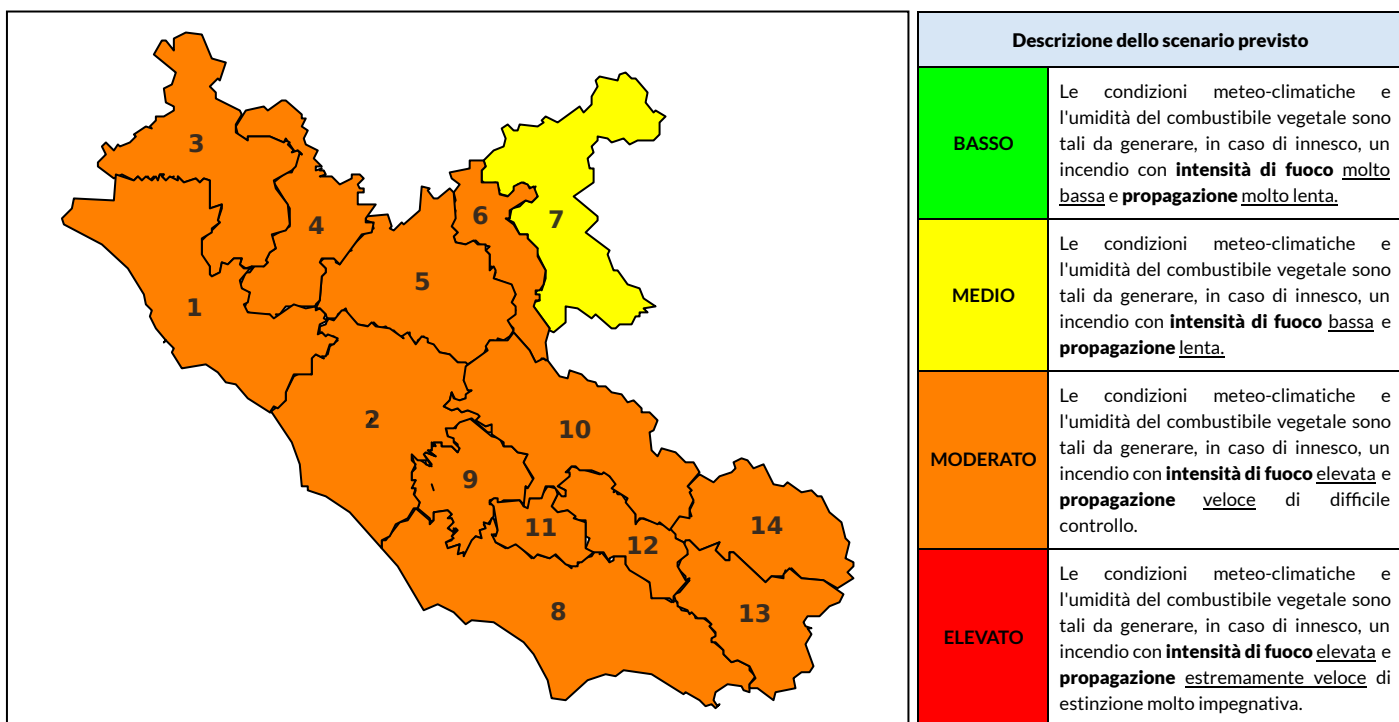

BOLLETTINO DI PERICOLOSITA' DA INCENDI BOSCHIVI

Previsioni per oggi 20-7-2024

Livello di pericolosità da incendio boschivo per Zona di Allerta AIB

Bollettino emesso nel periodo della campagna AIB Lazio sulla base del modello previsionale RISICOLazio, sviluppato in collaborazione con Fondazione CIMA, che fornisce un supporto per la valutazione della Pericolosità da incendio boschivo aggregata sulle Zone di Allerta AIB, approvate come parte integrante del Piano AIB Lazio 2020-2022 con DGR n° 270 del 15/05/2020. Il dettaglio della distribuzione dei Comuni nelle Zone AIB è consultabile al link https://protezionecivile.regione.lazio.it/zone_allerta_aib_comuni/. Le Norme Comportamentali per la popolazione sono consultabili al link https://protezionecivile.regione.lazio.it/norme_comportamentali_aib/.

Zona AIB	1	2	3	4	5	6	7	8	9	10	11	12	13	14
Livello Pericolosità	MODERATO	MODERATO	MODERATO	MODERATO	MODERATO	MODERATO	MEDIO	MODERATO	MODERATO	MODERATO	MODERATO	MODERATO	MODERATO	MODERATO

NOTE

BOLLETTINO DI PERICOLOSITA' DA INCENDI BOSCHIVI

Zona AIB	1	2	3	4	5	6	7	8	9	10	11	12	13	14
Livello Pericolosità	MODERATO	MODERATO	MODERATO	MODERATO	MODERATO	MEDIO	MEDIO	ELEVATO	MODERATO	MODERATO	MODERATO	MODERATO	MODERATO	MODERATO

BOLLETTINO DI PERICOLOSITA' DA INCENDI BOSCHIVI